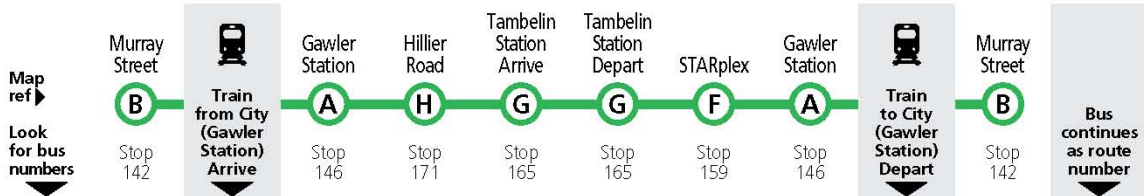

494 Gawler South Circuit

Anti-dockwise loop service *Also shows route 494T*

Monday to Friday

	Map ref	Murray Street	Gawler Station	Hillier Road	Tambelin Station Arrive	Tambelin Station Depart	STARplex	Gawler Station	Murray Street	Bus continues as route number		
AM	494	-	-	5.19	5.30	5.37	5.37	5.46	5.59	6.09	6.08	492
	494	5.29	-	5.51	6.02	6.09	6.12	6.20	6.34	6.39	6.43	491
	494	5.59	-	6.21	6.32	6.39	6.39	6.47	7.01	7.06	7.13	491
	494	6.29	-	6.47	6.58	7.05	7.06	7.14	7.28	7.34	7.45	491
	494	7.09	6.59	7.16	7.27	7.34	7.38	7.46	8.00	8.06	8.15	491
	494	7.39	7.43	7.46	7.57	8.04	8.06	8.14	8.28	8.36	8.45	491
	494	8.09	8.13	8.16	8.27	8.34	8.38	8.46	9.00	9.06	-	-
	494	8.39	8.29	8.46	8.57	9.04	9.08	9.16	9.30	9.36	-	-
	494	9.11	9.13	9.27	9.38	9.45	9.47	9.55	10.09	10.21	10.15	491
	494	10.21	10.13	10.27	10.38	10.45	10.47	10.55	11.09	11.21	11.15	491
PM	494	11.21	11.13	11.27	11.38	11.45	11.47	11.55	12.09	12.21	12.15	491
	494	12.21	12.13	12.27	12.38	12.45	12.45	12.53	1.07	1.21	1.15	491
	494	1.09	1.13	1.17	1.28	1.35	1.35	1.43	1.57	2.06	2.10	491
	494	2.09	2.13	2.17	2.28	2.35	2.35	2.43	2.57	3.06	3.10	491
	494	-	-	-	-	-	3.00	3.08	3.22	4.06	3.41	491
	494	3.04	2.59	3.09	3.20	3.27	3.30	3.38	3.52	4.06	4.11	492
	494	3.32	3.29	3.39	3.50	3.57	4.00	4.08	4.22	4.36	4.41	491
	494	4.02	3.59	4.09	4.20	4.27	4.30	4.38	4.52	5.06	5.10	491
	494	4.32	4.29	4.39	4.50	4.57	5.00	5.08	5.22	5.36	5.41	491
	494	5.06	4.59	5.11	5.22	5.29	5.30	5.38	5.52	6.06	6.01	491
	494	5.36	5.29	5.41	5.52	5.59	6.00	6.08	6.22	6.29	6.27	491
	494	6.06	6.03	6.11	6.22	6.29	6.30	6.38	6.52	6.59	7.08	492
	494	6.26	6.29	6.34	6.45	6.52	7.00	7.08	7.22	7.29	-	-
	494	6.49	6.59	7.04	7.15	7.22	7.30	7.38	7.52	7.59	-	-
	494T	7.29	7.29	7.36	7.47	7.54	-	-	-	-	-	-

Transfers

Transfers to and from the City available with 493 and 494 services at Tamblin Station. See the Gawler train timetable for more information.